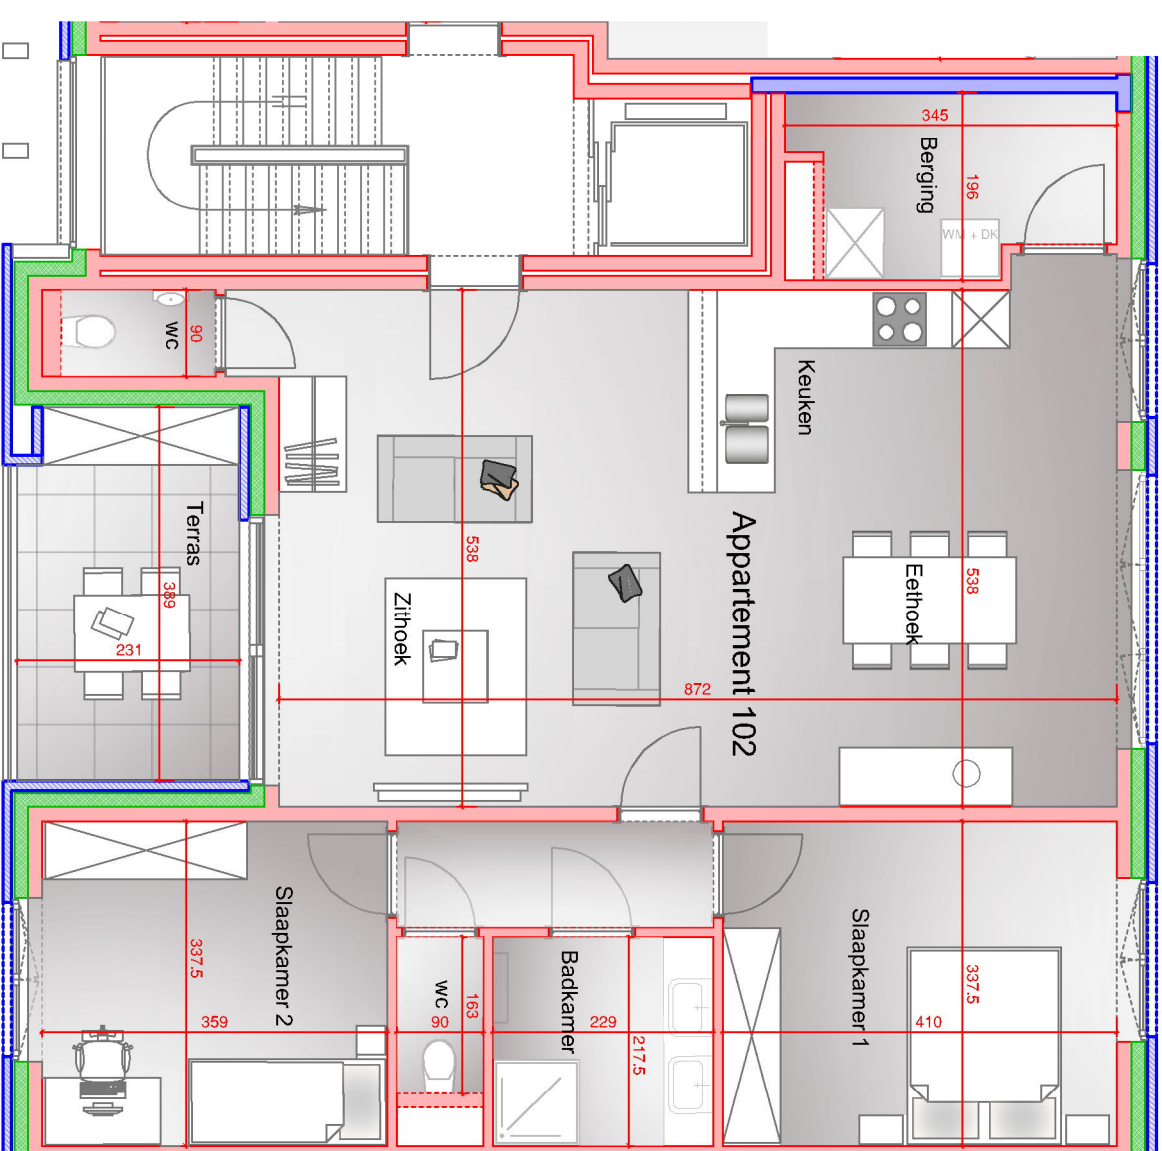

Plan Verdieping 1

Appartement 102
Verdieping Verd 1
Bruto oppervlakte 102,7 m²
Terras 9,4 m²

Schaal 1/200

De aangeduide meubelen, keuken en sanitair zijn louter ter illustratie.
De afmetingen zijn bij benadering en onder voorbehoud van wijzigingen tijdens uitvoering