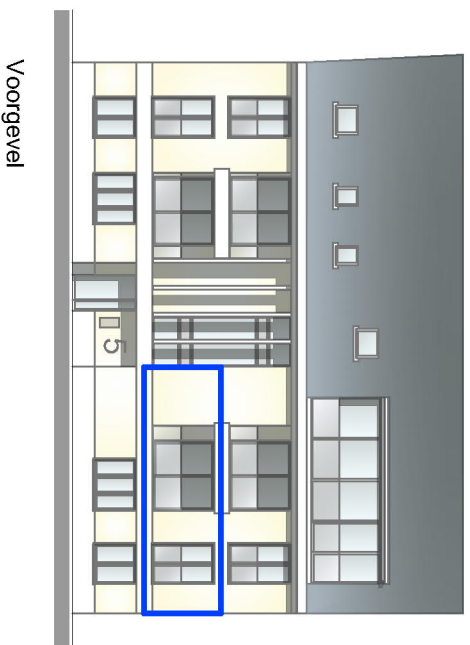

Plan Verdieping 1

Appartement 102
Verdieping Verd 1
Bruto oppervlakte 102,7 m²
Terras 9,4 m²

Schaal 1/200

De aangeduide meubelen, keuken en sanitair zijn louter ter illustratie.
De afmetingen zijn bij benadering en onder voorbehoud van wijzigingen tijdens uitvoering