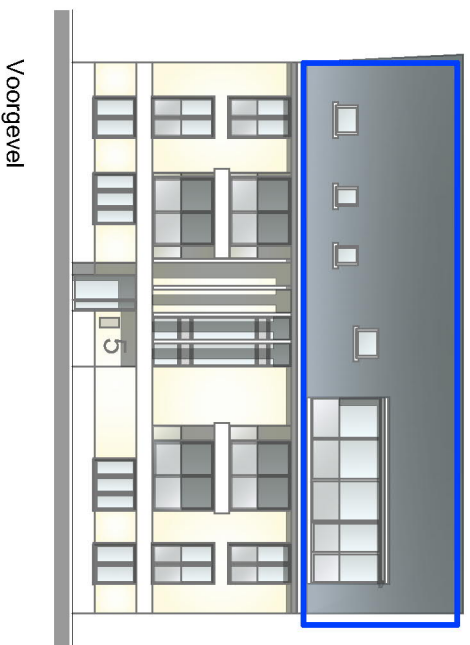

Plan Verdieping 3

Appartement	301
Verdieping	Verd 3
Bruto oppervlakte	166,4 m ²
Terras	25,1 m ²

Schaal 1/200

De aangeduide meubelen, keuken en sanitair zijn louter ter illustratie.
De afmetingen zijn bij benadering en onder voorbehoud van wijzigingen tijdens uitvoering