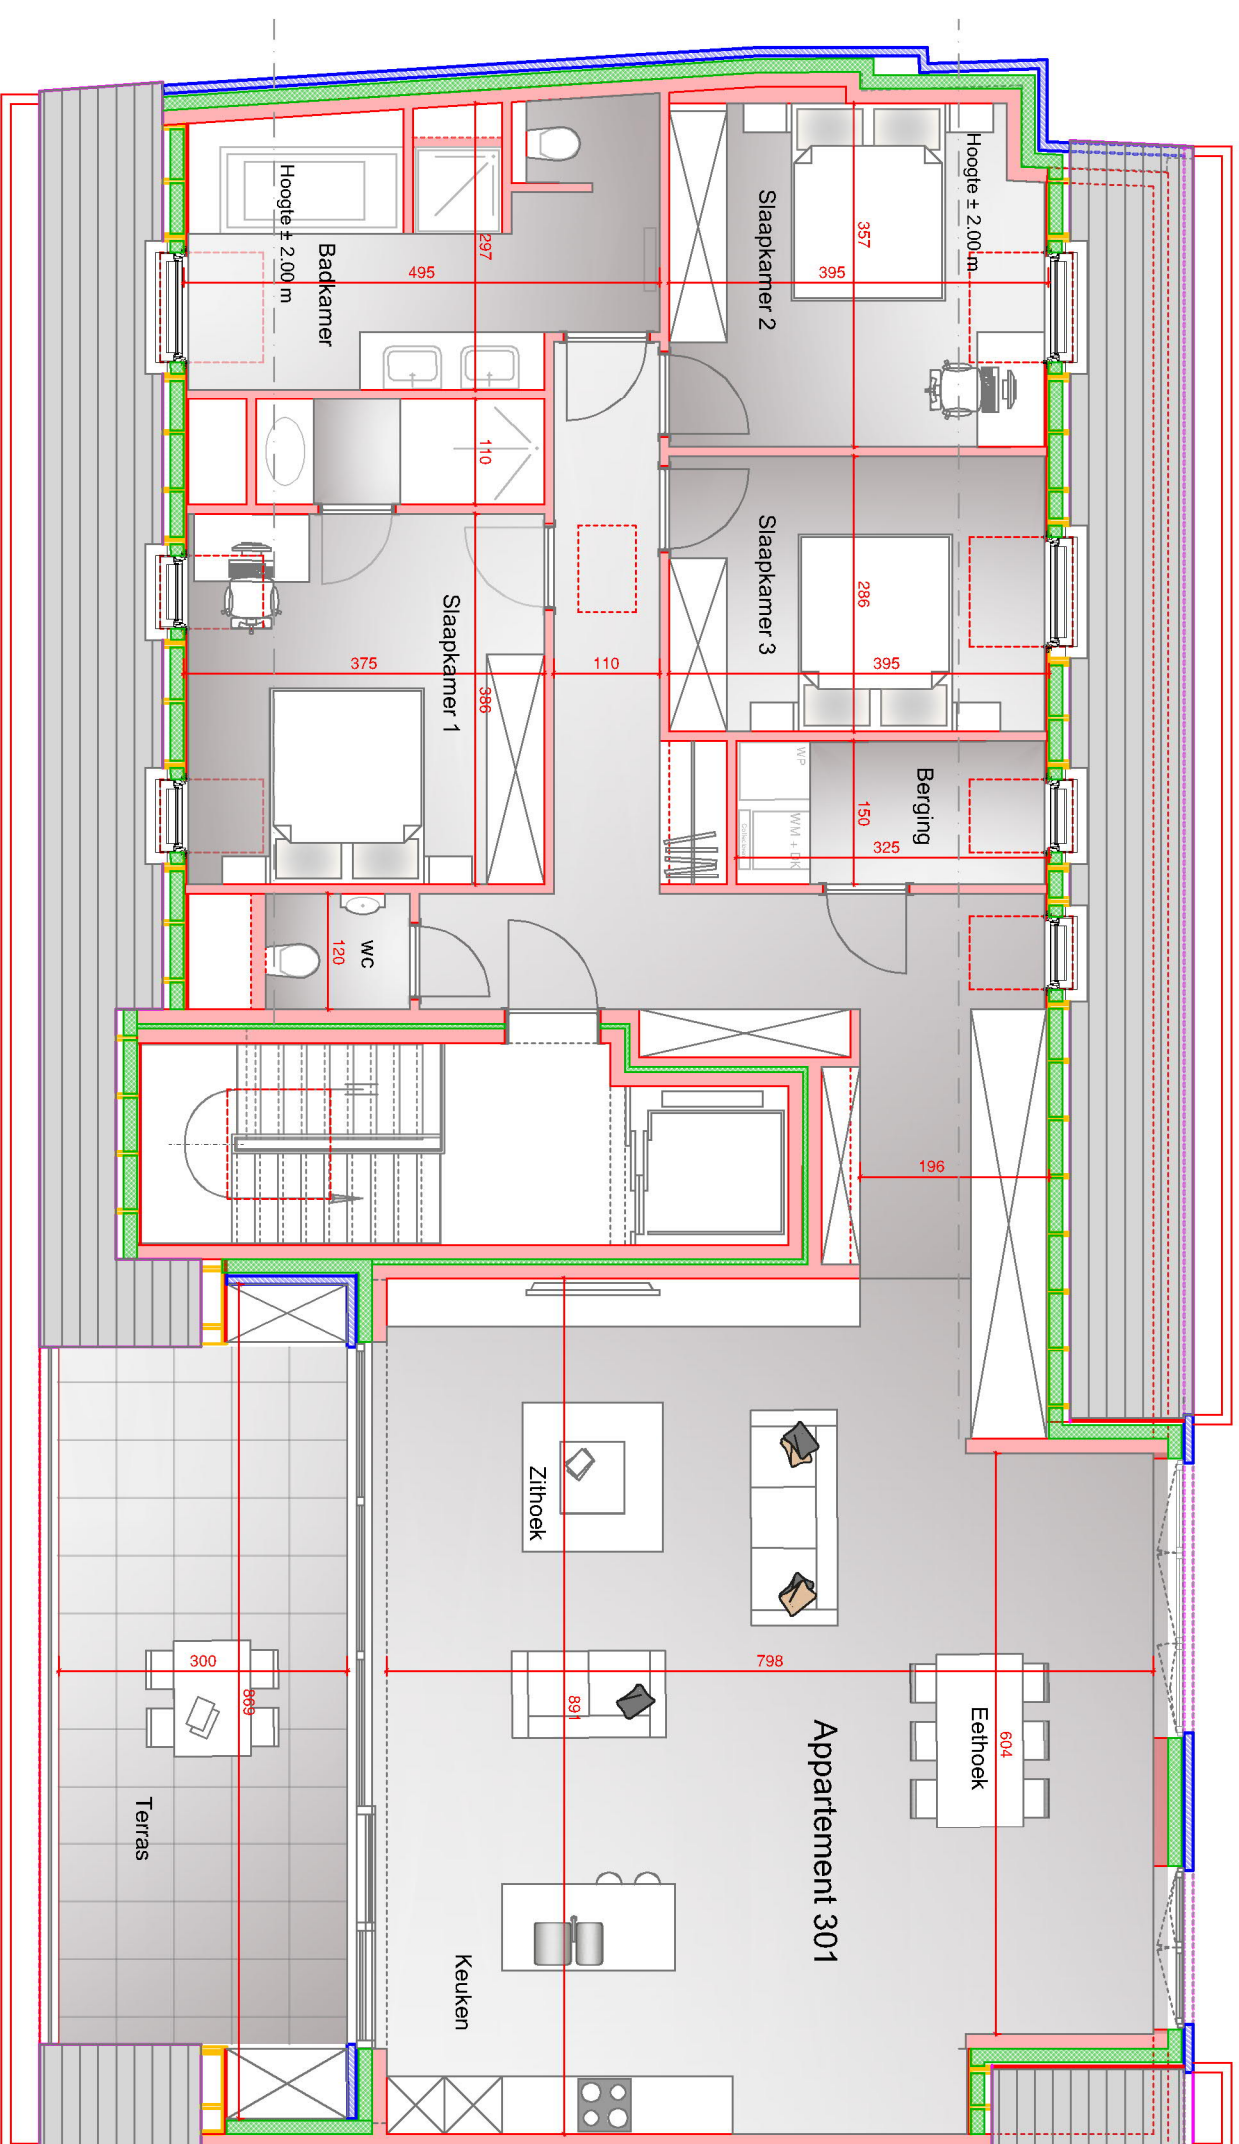

Plan Verdieping 3

Appartement	301
Verdieping	Verd 3
Bruto oppervlakte	166,4 m ²
Terras	25,1 m ²

Schaal 1/200

De aangeduide meubelen, keuken en sanitair zijn louter ter illustratie.
De afmetingen zijn bij benadering en onder voorbehoud van wijzigingen tijdens uitvoering